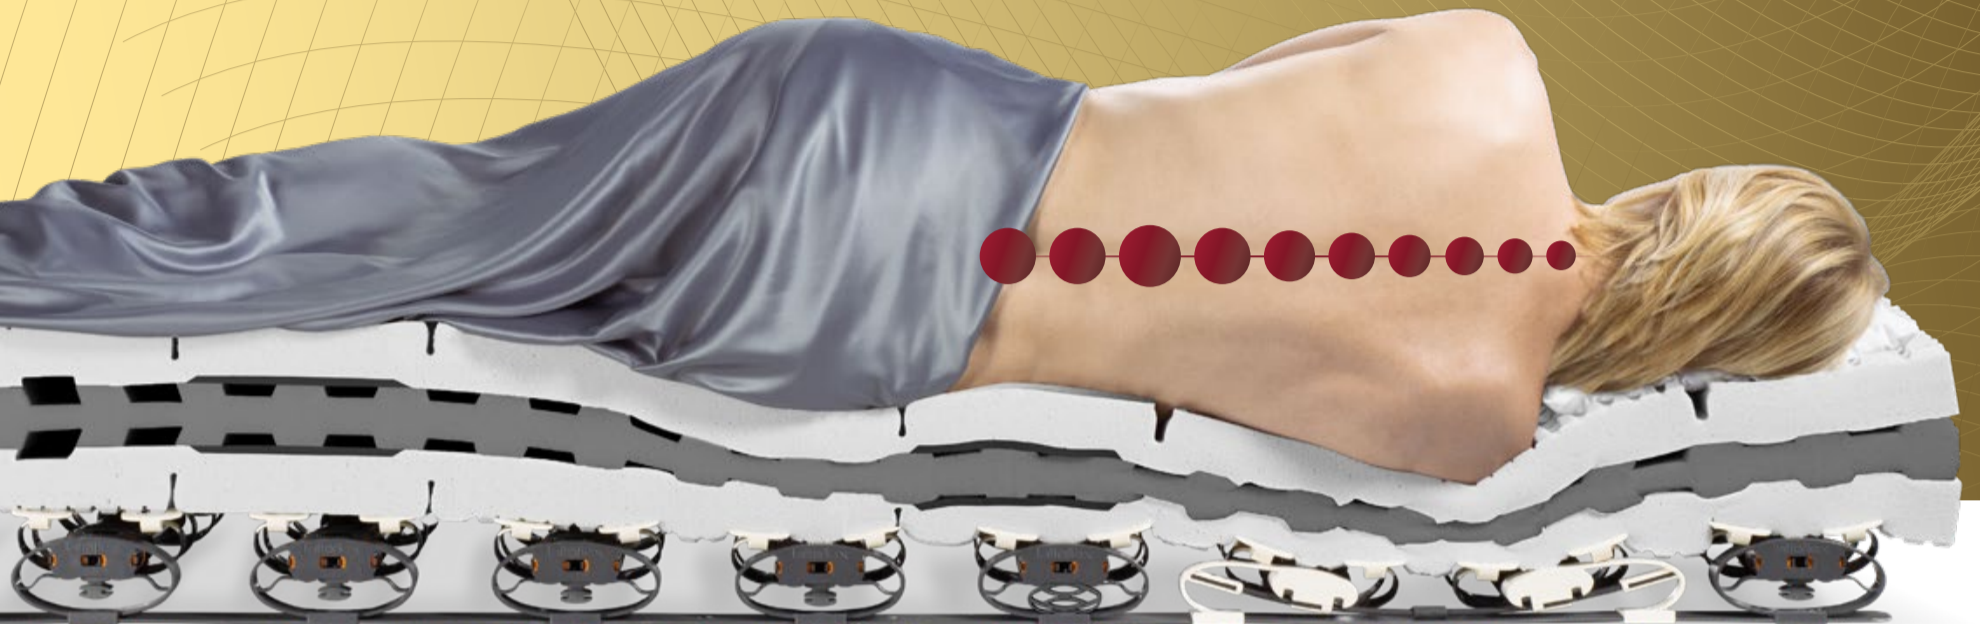

Der einfache Weg zu weniger Rückenschmerzen

Hinlegen und wohlfühlen: Das Bett, das sich dem Körper anpasst – nicht umgekehrt!

Wissenschaftlich bewiesen: Kleine, bewegliche Flügel unter der Spezialmatratze sorgen für besseres Durchschlafen und weniger Schmerzen.

EUROPAS GRÖSSTE SCHLAFSTUDIE BESTÄTIGT:
VIELE RÜCKENSCHMERZEN LASSEN SICH VERMEIDEN!®

- ✓ **Perfekt für Seitenschläfer** – Die ergonomisch ausgefeilte Schulter-Zone lässt Ihre Schultern weit und druckentlastend einsinken. Keine eingeschlafenen Hände und Arme mehr.
- ✓ **Optimale Anpassung an jede Körperform** – Die patentierte Konstruktion stützt Ihren Körper bei jedem Lagewechsel wohltuend aus.
- ✓ **Nackenschmerzen lindern** – In Verbindung mit dem Lattoflex-Nackenstützkissen genießen Sie ein perfektes Liegeempfinden.
- ✓ **Sicherheit für die Zukunft** – Jedes Lattoflex-Schlafsystem kann feindosiert und wirksam auf veränderte Anforderungen des Schläfers angepasst werden.
- ✓ **Gütesiegel** – Das Lattoflex Bettssystem ist mit dem Gütesiegel der AGR e.V. für rücken-gerechtes Liegen ausgezeichnet.

Ingrid Stahn,
aus Krefeld

„Ich schlafe richtig gut
auf dem Lattoflexrahmen,
mein Rücken dankt es
und ich möchte nicht mehr
darauf verzichten.“

94%

Europas größte Schlafstudie zeigt: 93,8 % aller Schläfer haben nach nur 4 Wochen auf dem Lattoflex-Lattenrost weniger oder keine Rückenschmerzen mehr!
Siehe: www.lattoflex.com/schlafstudie

Offenporiger ClimaCell®-Schaum und Belüftungskanäle in drei Richtungen sorgen für angenehmes Bettklima und Temperaturregulierung in der Nacht.

Exklusive 3D-Oberfläche, anatomisch segmentiert für punktgenaue Anpassung an die Körperkontur.